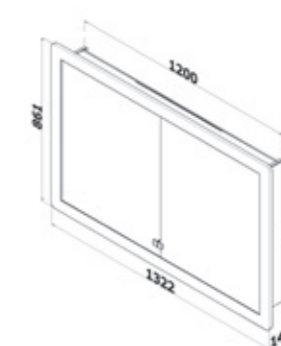

GRID GA VSTAVANÁ 120 2D S
biela lesk 611 EUR

galéria Grid 120 s automatickým vnútorným LED osvetlením
korpus LTD šedá / MDF – lak biela
čelná plocha obojstranné zrkadlo (dvere 60/60)
objednávacie číslo galéria GRID GA 120 2D S – 49341
obojstranné zrkadlo, 2x el. zásuvka 230 V, automatické čidlo pre osvetlenie (pri otvorení galerky)
LED 17,2 W
GRID GA 120 2D INDIVIDUAL 677 EUR