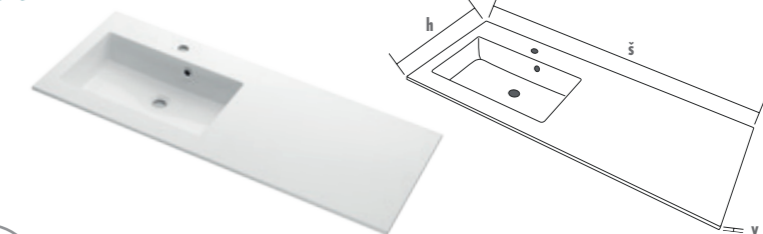

Umývadlo PLANE

Retro

 Zásuvkové prevedenie	 Dostupná šírka 90 / 120 CM	 Jemné dovieranie HETTICH	 Farba / dekór na mieru INDIVIDUAL

5 rokov ZÁRUKA

na kúpeľňový nábytok
aj umývadlá

Exkluzívny
nábytok predstavený na
Designbloku 2014.
www.retro-v-evrope.cz

Doplňky na str. 68
a cenník na str. 76

skriňa zásuvková Retro 90 s umývadlom Plane 90
skriňa š 895 × v 460* × h 498
umývadlo š 900 × h 500
korpus MDF – biela vysoký lesk
čelná plocha MDF – lak RAL (vysoký lesk)
*Celková výška skrinky vrátane nožičiek 85 cm

RETRO 90 INDIVIDUAL
1 265 EUR

skriňa zásuvková Retro 120 s umývadlom Plane 120
skriňa š 1195 × v 460* × h 498
umývadlo š 1200 × h 500
korpus MDF – biela vysoký lesk
čelná plocha MDF – lak RAL (vysoký lesk)
*Celková výška skrinky vrátane nožičiek 85 cm

RETRO 120 INDIVIDUAL
1 479 EUR

skriňa vysoká Retro 50
skriňa š 502 × v 1780* × h 351
korpus MDF – biela vysoký lesk
čelná plocha MDF – lak RAL (vysoký lesk)
*Celková výška skrinky vrátane nožičiek (25 cm)

RETRO SV 50 INDIVIDUAL
1 055 EUR

skriňa vysoká Retro 60
skriňa š 601 × v 1780* × h 351
korpus MDF – biela vysoký lesk
čelná plocha MDF – lak RAL (vysoký lesk)
*Celková výška skrinky vrátane nožičiek (25 cm)

RETRO SV 60 INDIVIDUAL
1 227 EUR

skriňa horná závesná Retro 35
skriňa š 352 × v 800 × h 201
korpus MDF – biela vysoký lesk
čelná plocha MDF – lak RAL (vysoký lesk)

RETRO SY 35 INDIVIDUAL
289 EUR

skriňa horná závesná Retro 60
skriňa š 601 × v 800 × h 201
korpus MDF – biela vysoký lesk
čelná plocha MDF – lak RAL (vysoký lesk)

RETRO SY 60 INDIVIDUAL
459 EUR

skriňa nízka Retro 80
skriňa š 802 × v 500* × h 411
korpus MDF – biela vysoký lesk
čelná plocha MDF – lak RAL (vysoký lesk)
*Celková výška skrinky vrátane nožičiek (25 cm)

RETRO SN 80 INDIVIDUAL
842 EUR

zrkadlo Retro 50 s LED osvetlením Luxor
zrkadlo š 512 × v 800 × h 39
korpus LTD – biela lesk
čelná plocha zrkadlo

LED 6 W