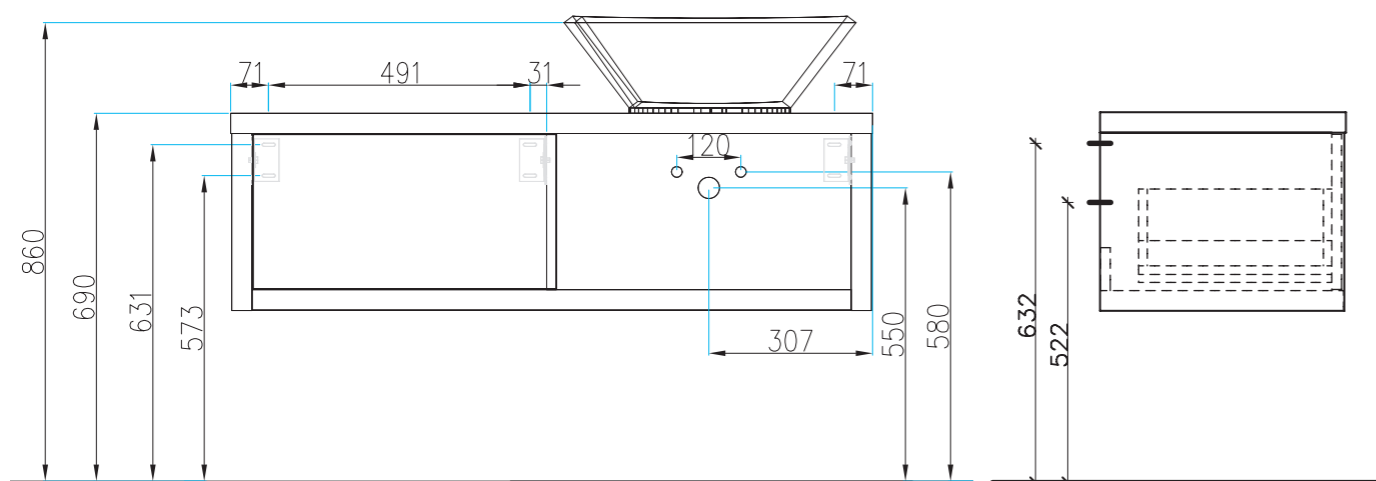

Rad Storm

Rozmery pre odpad, vodu a uchytenie skrinky 2016

POPIS	A	B	C	D	Horná hrana umývadla
ENZO 65	530	630	x	635/687	860
ENZO 80	530	630	x	635/687	860
ENZO 100	530	630	x	635/687	860
ENZO 120	530	630	x	635/687	860
VITTA 90	550	630	x	685/730	855
VITTA 125	550	630	585	685/730	855
COLOR 60, INN 60	550	630	x	730	855
COLOR 75, INN 75	550	630	x	730	855
COLOR 90, INN 90	550	630	x	685/730	855
COLOR 125 / 125 ZZ, INN 125 / 125 ZZ	550	630	585	685/730	855

POPIS	A	B	C	D	Horná hrana umývadla
RETRO 90 (odpad 300 mm od ľavej strany)	550	630		740	865
RETRO 120 (odpad 300 mm od ľavej strany)	550	630		740	865
VISION 550, Q MAX 550, Q MONO 550	540	570	x	555	860
VISION 600, Q MAX 600, Q MONO 600	540	570	x	555	860
VISION 700, Q MAX 700, Q MONO 700	540	570	x	555	860
VISION 800, Q MAX 800, Q MONO 800	540	570	x	555/650	880
IMAGE 60, ASTON 60	570	650	x	669	860
IMAGE 75, ASTON 75	570	650	x	669	860
IMAGE 90, ASTON 90	570	650	x	669/730	860
IMAGE 120, ASTON 120	570	650	590	669/730	860
TOWER 100 2Z	550	630	x	621/675	860
TOWER 100 1Z	550	630	x	621/675	860
STORM 60	550	580	x	573/631	860
STORM 120	550	580	x	573/631	860
GO 500, SINGLE 500	540	570	x	575	860
GO 550, SINGLE 550	540	570	x	575	860
GO 600, SINGLE 600	540	570	x	575	860
SOLO 500	550	580	x	683	860
SOLO 550	550	580	x	683	860
SOLO 600	550	580	x	683	860
Q UNO 600, Q 600C	550	580	x	668	860
Q UNO 700, Q 700C	550	580	x	668	860
Q UNO 800, Q 800C	550	580	x	668	880
BIG INN 60	550	630	x	740	865
BIG INN 75	550	630	x	740	865
BIG INN 90	550	630	x	685/740	865
BIG INN 125 4Z	550	630	x	685/740	865
DREJA PLUS 65	550	580	x	620	895
DREJA PLUS 75	550	580	x	620	895
DREJA PLUS 85	550	580	x	620	895
DREJA PLUS 105	520	550	x	590	895
DOOR 440	550	580	x	643	860
DOOR 500	550	580	x	683	860
DOOR 550	550	580	x	683	860
DOOR 600	550	580	x	683	860
Q 600D	550	580	x	668	860
Q 700D	550	580	x	668	860
WIND 65	550	580	x	653	860
WIND 75	550	580	x	653	860
WIND 85	550	580	x	653	860
WIND 105	550	580	x	653	860
WIND 120	550	580	x	653	860
WIND 120 DUO *	550	580	500	653	860
DREJA 55	510	540	x	560	885
DREJA 65	510	540	x	560	905
DREJA 75	540	570	x	712	905
DREJA 86	540	570	x	712	905
DREJA 105	540	570	x	712	905
HIT 55	550	580	x	615	885
HIT 65	550	580	x	615	885
PLUTO 50	510	540	x	630	880
PLUTO 55	510	540	x	630	880
PLUTO 60	510	540	x	630	880
PLUTO 65	510	540	x	630	880

* Rozmer C iba pre vodu, odpad je jeden na stred

Uvedené rozmery sú v mm.