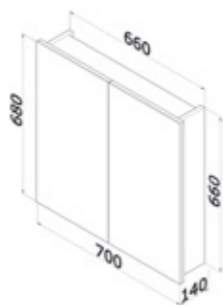

Q GA 70 2D S 125 EUR

galéria Q 70 bez osvetlenia
korpus LTD – biela lesk
čelná plocha LTD + zrkadlo
objednávacie číslo galéria Q GA 70 2D S – **29022**
bez el. zásuvky
bez vypínača