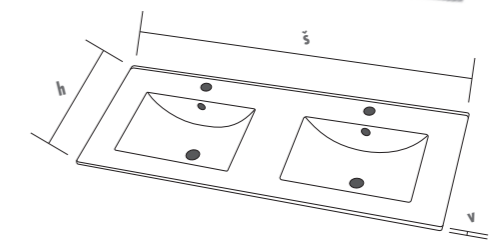

Umývadlo Slim

Galerky vhodné pre tento rad nájdete na str. 61, doplnky na str. 68 a cenník na str. 79

Možnosť kombinovať tiež so skriňami so šírkou 50 cm zo série Q MAX.

Aston

- Zásuvkové prevedenie
- Dostupná šírka
  60 / 75 / 90 / 120 CM
- Jemné dovieranie
  HETTICH
- Organizér do zásuvky
  NA OBJEDNÁVKU
- Zakladač do zásuvky
  NA OBJEDNÁVKU
- Ťchytky bez príplatku
  A / B / C
- Farba / dekór na mieru
  INDIVIDUAL

ASTON 60 S
červená vysoký lesk 446 EUR

skriňa závesná zásuvková Aston 60 s umývadlom Slim 60
skriňa § 590 × v 420 × h 450
umývadlo § 610 × h 462
korpus LTD – biela vysoký lesk
čelná plocha MDF – červená vysoký lesk

	ASTON 60
	411 EUR
	ASTON 60 FC
	411 EUR
	ASTON 60 S
	446 EUR
	ASTON 60 INDIVIDUAL
	509 EUR

ASTON 75 S
antracit vysoký lesk 489 EUR

skriňa závesná zásuvková Aston 75 s umývadlom Slim 75
skriňa § 740 × v 420 × h 450
umývadlo § 765 × h 462
korpus LTD – biela vysoký lesk
čelná plocha MDF – antracit vysoký lesk

	ASTON 75
	459 EUR
	ASTON 75 FC
	459 EUR
	ASTON 75 S
	489 EUR
	ASTON 75 INDIVIDUAL
	557 EUR

ASTON 90 S
čierna vysoký lesk 538 EUR

skriňa závesná zásuvková Aston 90 s umývadlom Slim 90
skriňa § 890 × v 420 × h 450
umývadlo § 910 × h 462
korpus LTD – biela vysoký lesk
čelná plocha MDF – čierna vysoký lesk

	ASTON 90
	499 EUR
	ASTON 90 FC
	499 EUR
	ASTON 90 S
	538 EUR
	ASTON 90 INDIVIDUAL
	603 EUR

ASTON 120 S
biela vysoký lesk 769 EUR

skriňa závesná zásuvková Aston 120 s dvojumývadlom Slim 120
skriňa § 1200 × v 420 × h 450
umývadlo § 1215 × h 462
korpus LTD – biela vysoký lesk
čelná plocha MDF – biela vysoký lesk

	ASTON 120
	719 EUR
	ASTON 120 FC
	719 EUR
	ASTON 120 S
	769 EUR
	ASTON 120 INDIVIDUAL
	833 EUR

ASTON 120 2Z
orech 769 EUR

skriňa závesná zásuvková Aston 120 s dvojumývadlom Slim 120
skriňa § 1200 × v 420 × h 450
umývadlo § 1215 × h 462
korpus LTD – biela vysoký lesk
čelná plocha DTD – orech

	ASTON 120 2Z
	769 EUR
	ASTON 120 2Z FC
	769 EUR
	ASTON 120 2Z S
	827 EUR
	ASTON 120 2Z INDIVIDUAL
	889 EUR

Q MAX SVZ 35 S
červená vysoký lesk 254 EUR

skriňa vysoká závesná Q Max 35 L/P
skriňa § 350 × v 1545 × h 352
korpus LTD – biela vysoký lesk
čelná plocha MDF – červená vysoký lesk možnosť doobjednať kôš na bielizeň

	Q MAX SVZ 35
	219 EUR
	Q MAX SVZ 35 FC
	219 EUR
	Q MAX SVZ 35 S
	254 EUR
	Q MAX SVZ 35 INDIVIDUAL
	318 EUR

Q MAX SVZ 35 Z
orech 295 EUR

skriňa vysoká závesná Q Max 35 L/P so zásuvkou
skriňa § 350 × v 1720 × h 352
korpus LTD – biela vysoký lesk
čelná plocha DTD – orech možnosť doobjednať kôš na bielizeň

	Q MAX SVZ 35 Z
	295 EUR
	Q MAX SVZ 35 FC
	295 EUR
	Q MAX SVZ 35 Z S
	333 EUR
	Q MAX SVZ 35 Z INDIVIDUAL
	398 EUR

5 rokov ZÁRUKA
na kúpeľňový nábytok aj umývadlá