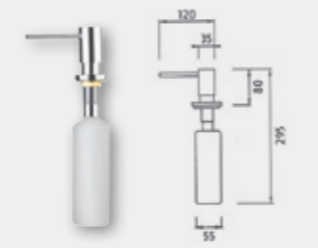

DÁVKOVAČ MYDLA 34 EUR

vstavaný dávkovač tekutého mydla do otvoru v umývadle
dávkovač § 55 x v 295 x h 120
objednávacie číslo 00229
číslo
Dávkovač je určený pre keramické umývadlá s dodatočne vyvrtaným otvorom (napr. Dreja Plus 120 Duo) – **WIND.**