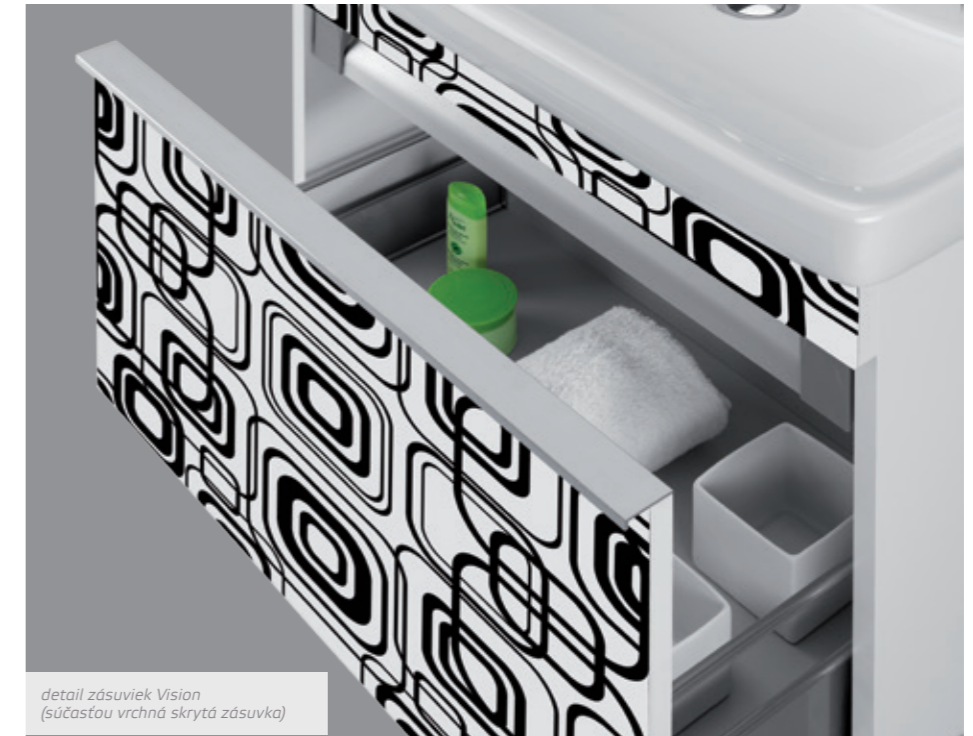

detail zásuviek Vision (súčasťou vrchná skrytá zásuvka)

5 rokov ZÁRUKA

na kúpeľňový nábytok aj umývadlá

Vision

Zásuvkové prevedenie	Inštalovateľné nožičky	Dostupná šírka	Jemné dovieranie	Organizér do zásuvky	Zakladač do zásuvky	Sklenená čelná plocha
	20 CM	55 / 60 / 70 / 80 CM	HETTICH	NA OBJEDNÁVKU	NA OBJEDNÁVKU	

Galerky vhodné pre tento rad nájdete na str. 60, doplnky na str. 68 a cenník na str. 77

skriňa závesná zásuvková Vision 550 s umývadlom Q 550
skriňa š 495 × v 560 × h 437
umývadlo š 550 × h 475
korpus LTD – biela vysoký lesk
čelná plocha LTD + sklo s potlačou
VISION 550 399 EUR

skriňa závesná zásuvková Vision 600 s umývadlom Q 600
skriňa š 545 × v 560 × h 437
umývadlo š 600 × h 475
korpus LTD – biela vysoký lesk
čelná plocha LTD + sklo s potlačou
VISION 600 477 EUR

skriňa závesná zásuvková Vision 700 s umývadlom Q 700
skriňa š 645 × v 560 × h 437
umývadlo š 700 × h 475
korpus LTD – biela vysoký lesk
čelná plocha LTD + sklo s potlačou
VISION 700 529 EUR

skriňa závesná zásuvková Vision 800 s umývadlom Q 800
skriňa š 745 × v 560 × h 437
umývadlo š 800 × h 475
korpus LTD – biela vysoký lesk
čelná plocha LTD + sklo s potlačou
skriňa VISION 800 609 EUR

skriňa vysoká závesná Infinity 37 L/P
skriňa š 365 × v 1545 × h 352
korpus LTD – biela vysoký lesk
čelná plocha MDF – biela vysoký lesk
možnosť doobjednať kôš na bielizeň

Chcete mať kúpeľňu podľa svojho gusta?

Vyberajte z viac ako 40 000 000 rôznych motívov