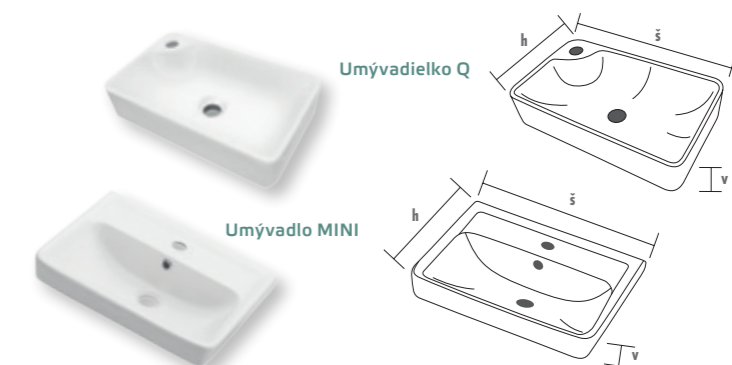

* Uvedené ceny sú odporúčané maloobchodné ceny v EUR vrátane DPH