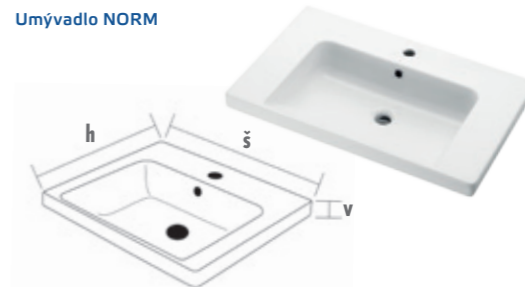

NOVINKA

dreja®

www.dreja.sk

Farebné prevedenie

Keramicke umyvadla určené pre túto sériu

Typ	š × h × v	cena
NORM 60	600×500×40	303 EUR
NORM 75	750×500×40	342 EUR
NORM 90	900×500×40	419 EUR
NORM 125	1250×500×40	649 EUR

Umyvadlo NORM

Dvojumyvadlo NORM

Big Inn

Zásuvkové prevedenie

Inštalovateľné nožičky

Dostupná šírka

Jemné dovieranie

Organizér + zakladač

Úchytka bez príplatku

Farba / dekór na mieru

5 rokov ZÁRUKA

na kúpeľňový nábytok aj umyvadlá

Do zásuviek možnosť objednať protišmykovú podložku.

10 CM

60 / 75 / 90 / 125 CM

HETTICH

NA OBJEDNÁVKU

INDIVIDUAL

Galerky vhodné pre tento rad nájdete na str. 60, doplnky na str. 68 a cenník na str. 92

Doplňkové skrine v drevodekóroch alebo v individuálnom prevedení aj iných rozmeroch - možné kombinovať z radu Q Max.

detail pootvorenej zásuvky so zariadením Standard (na objednávku)

skriňa závesná zásuvková Big Inn 60 s umyvadlom Norm 60
skriňa š 555 × v 720 × h 478
umyvadlo š 600 × h 500
korpus LTD – biela vysoký lesk
čelná plocha MDF – biela vysoký lesk
BIG INN 60 459 EUR
BIG INN 60 FC 459 EUR
BIG INN 60 INDIVIDUAL 545 EUR

skriňa závesná zásuvková Big Inn 75 s umyvadlom Norm 75
skriňa š 705 × v 720 × h 478
umyvadlo š 750 × h 500
korpus LTD – biela vysoký lesk
čelná plocha MDF – biela vysoký lesk
BIG INN 75 557 EUR
BIG INN 75 FC 557 EUR
BIG INN 75 INDIVIDUAL 637 EUR

skriňa závesná zásuvková Big Inn 90 s umyvadlom Norm 90
skriňa š 850 × v 720 × h 478
umyvadlo š 900 × h 500
korpus LTD – biela vysoký lesk
čelná plocha MDF – biela vysoký lesk
BIG INN 90 634 EUR
BIG INN 90 FC 634 EUR
BIG INN 90 INDIVIDUAL 718 EUR

skriňa závesná zásuvková Big Inn 125 s dvojumyvadlom Norm 125
skriňa š 1205 × v 720 × h 478
umyvadlo š 1250 × h 500
korpus LTD – biela vysoký lesk
čelná plocha MDF – biela vysoký lesk
BIG INN 125 4Z 979 EUR
BIG INN 125 4Z FC 979 EUR
BIG INN 125 4Z INDIVIDUAL 1 076 EUR