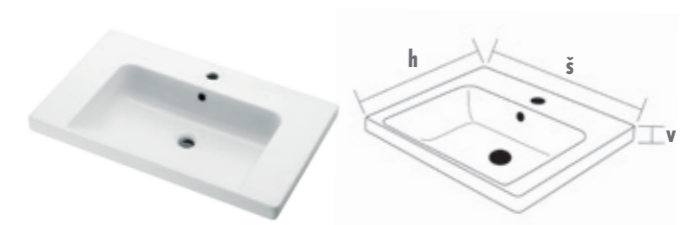

Inn

Zásuvkové prevedenie	Dostupná šírka 60 / 75 / 90 / 125 CM	Jemné doveranie HETTICH	Organizér do zásuvky NA OBJEDNÁVKU	Zakladač do zásuvky NA OBJEDNÁVKU	Úchytky bez príplatku A / B / C	Farba / dekór na mieru RAL / NCS INDIVIDUAL

5 rokov ZÁRUKA

na kúpeľňový nábytok aj umyvadlá