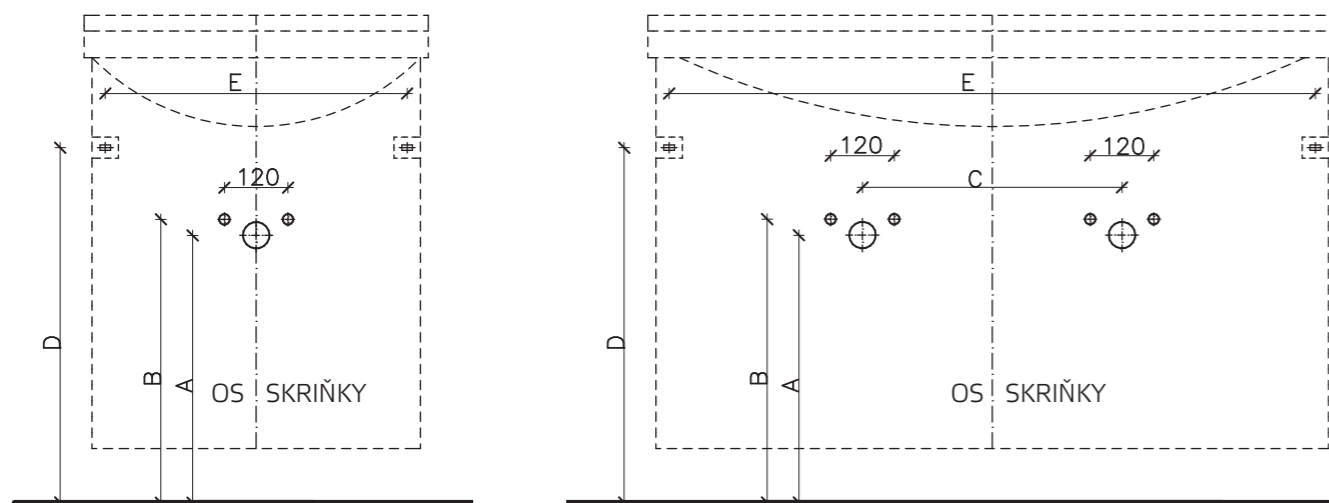

Rozmery pre odpad, vodu a uchytenie skrinky (stavebná pripravenosť)

A – výška odpadu, B – výška vody, C – rozpätie odpadov pri dvojumývadlách, D – výška prichytenia skrinky, E – rozpätie prichytenia skrinky = vnútorná šírka skr. – 50 mm, E – rozpätie prichytenia skrinky