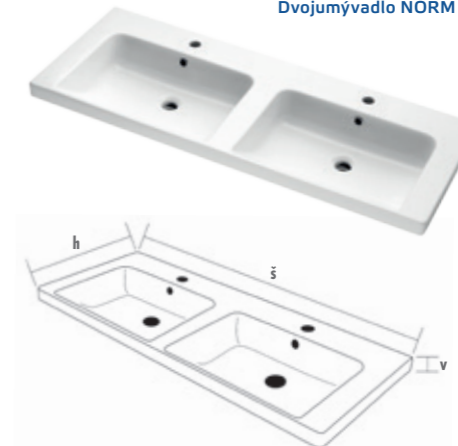

Dvojumyvadlo NORM