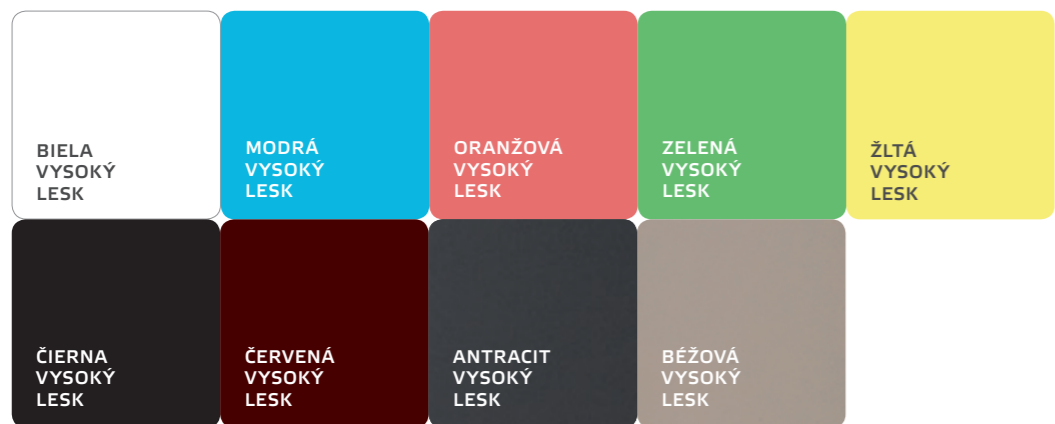

70/71

KÚPEĽNOVÝ NÁBYTOK

* Uvedené ceny sú odporúčané maloobchodné ceny v EUR vrátane DPH

Farebné prevedenie 2015/2016

Farebné motívy pod sklenenú čelnú plochu zásuvky

Lak – vysoký lesk

Lak – mat

Drevodekóry

Farebné prevedenie podľa jednotlivých sérií

	ONE	VISION		ČIERNA VYSOKÝ LESK	GO, Q MAX, Q MONO, ASTON
	ORCHIDEA	VISION		ČERVENÁ VYSOKÝ LESK	GO, Q MAX, Q MONO, ASTON
	PÍSMO	VISION		BÉŽOVÁ VYSOKÝ LESK	ENZO NOVINKA
	SOVY	VISION		SIVÝ MAT	GO, DOOR
	WAVE	VISION		VELVET TOUCH	ENZO NOVINKA
	ABSTRACT	IMAGE		BREZA	ASTON, GO, Q MAX, SINGLE, Q MONO, SOLO, Q UNO, INN, BIG INN, DREJA PLUS, Q ZÁSUVKOVÉ, HIT
	BAMBUS	IMAGE		DUB	ASTON, GO, Q MAX, Q MONO, SOLO, Q UNO, INN, BIG INN
	KAMEŇ	IMAGE		CAFE	ASTON, GO, Q MAX, SOLO, Q UNO INN, BIG INN
	LALIA	IMAGE		CALVADOS	DREJA PLUS
	AKVAREL	IMAGE NOVINKA		PALUBA	TOWER, Q MAX NOVINKA
	BIELA LAK	Q MONO, PLUTO		JELŠA	HIT
	BIELA VYSOKÝ LESK	ENZO, TOWER, VITTA, COLOR, GO, Q MAX, SINGLE, Q MONO, SOLO, Q UNO, INN, BIG INN, ASTON, DOOR, Q DVEROVÉ, Q ZÁSUVKOVÉ, WIND, DREJA		OREGON	ASTON, GO, Q MAX, SOLO, Q UNO, INN, BIG INN
	MODRÁ VYSOKÝ LESK	COLOR		ORECH	ASTON, STORM, GO, Q MAX, Q MONO SOLO, Q UNO, INN, BIG INN, Q DVEROVÉ
	ORANŽOVÁ VYSOKÝ LESK	COLOR		SLIVKA	DREJA PLUS
	ZELENÁ VYSOKÝ LESK	COLOR, SINGLE, DOOR		WENGE	ASTON, GO, Q MAX, SINGLE, Q MONO, SOLO, Q UNO, INN, BIG INN, DREJA PLUS Q ZÁSUVKOVÉ
	ŽLTÁ VYSOKÝ LESK	COLOR		RAL/NCS	ENZO, TOWER, VITTA, RETRO, COLOR, ASTON, STORM, GO, Q MAX, SINGLE, Q MONO, SOLO, Q UNO, INN, BIG INN, DOOR, Q DVEROVÉ, Q ZÁSUVKOVÉ, WIND, DREJA
	ANTRACIT VYSOKÝ LESK	Q MAX, Q MONO, ASTON			