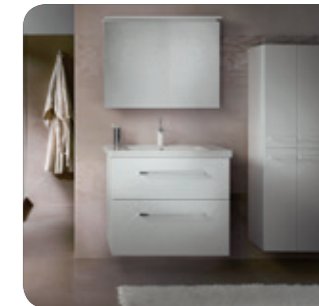

Sme česká rodinná firma,
ktorú chceme dlhodobo rozvíjať
po celé generácie. To je zárukou našej solídnosti,
čestného rokovania so zákazníkmi aj zamestnancami.

Myslíme to vážne, a preto
vám dávame **5-ročnú** záruku
a **doživotnú** garanciu
na kovanie **Hettich!**

SME

česká firma
s českým kapitálom,
s poctivou českou výrobou.

CTÍME

starú dobrú zásadu
„Náš zákazník, náš pán“.
Hráme s každým fér.

CHCEME

byť vždy jednička.
Nerobíme nič než
first-class kvalitu.

DÁVAME

nezvyčajnú 5-ročnú
záruku na nábytok
aj naše umývadlá.

URČUJEME

trendy na trhu. Máme
originálne nápady.
Občas aj šokujeme.

VIEME

o tom, že planéta nie je
naša. Dodržíme
ekologické normy.

OSLAVUJEME

budúci rok 70 rokov našej
výroby. A to už je
poriadne know-how.

MÁME V TOM JASNO Sme Dreja

Šanca pre mladých alebo retro je cool

Študentskú súťaž o návrh nového kúpeľňového nábytku v modernom a nadčasovom retro štýle vyhral študent architektúry Jakub Med s kúpeľňovou zostavou RETRO. Bolo naozaj potešenie preberať sa nevšednými nápadi mladých dizajnérov.

Preto sme v tomto roku spustili 2. ročník našej medzinárodnej študentskej súťaže. Víťaza a jeho dielo predstavíme opäť na Designbloku.

Bc. Jakub Med

Študent Fakulty architektúry ČVUT a Fakulty agrobiológie, potravinových a prírodných zdrojov ČZU, kde študuje odbor Záhradnej a krajinskej architektúry. Medzi jeho najväčšie koníčky patrí dizajn, architektúra, cestovanie, šport a varenie.

V tomto roku sme zahájili dizajnérsku spoluprácu s Jakubom a Bárou Medovými. Vydávame sa cestou podpory mladých talentov / architektov s veľkou budúcnosťou.

Viac informácií na www.studentiprodevojas.cz.

ŠIROKÝ
VÝBER

VYSOKÝ
LESK

PRE KAŽDÝ
VKUS

V BIELOM
PREVEDENÍ

PRE MALÚ
I VEĽKÚ
KÚPEĽŇU