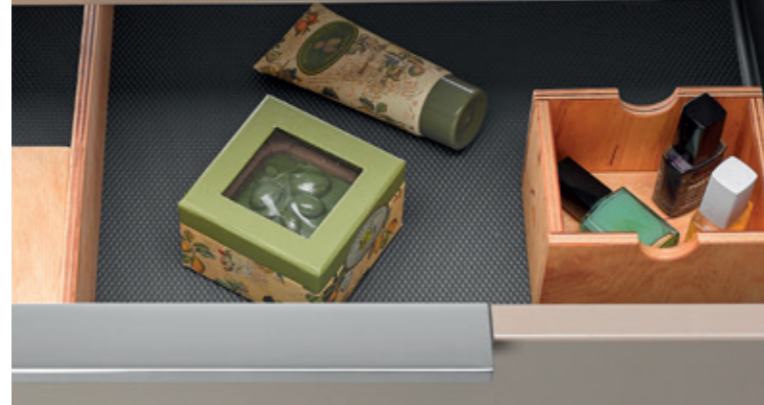

Vhodné pre galerky/zrkadlá radu:
Q, PREMIUM, DREJA PLUS, WIND, BARDO.

LED 12 W

LED OSVETLENIE RENO 42 EUR

osvetlenie § 300 x v 43 x h 100
materiál hliník mat
objednávacie číslo 00021

Vhodné pre galerky radu:
Q, PREMIUM.

LED 4 W

LED OSVETLENIE LUXOR 76 EUR

osvetlenie § 280 x v 32 x h 87
materiál chróm
objednávacie číslo 00038

Vhodné pre zrkadlá radu:
RETRO, DREJA PLUS, WIND, BARDO.

LED 6 W

LED OSVETLENIE CIRCLE 76 EUR

osvetlenie § 90 x v 16 x h 150
materiál chróm
objednávacie číslo 00045

Vhodné pre galerky radu:
ENZO, Q, PREMIUM.

LED 10 W

DREJA-CLEAN

Špeciálna hydrofóbná povrchová úprava umývadiel. Povrch keramických umývadiel získa po aplikácii Dreja-Clean lepšie hygienické vlastnosti. Vytvorený „nano“ povlak chráni umývadlo pred nečistotami a používateľov pred baktériami, keďže ošetrený povrch nedovoľuje baktériám a plesniam ich usadzovanie. Odolnosť zaručená aj proti vodnému kameňu, a to vďaka kvalitnej vodoodpudivej charakteristike Dreja-Clean. Všetky možné nečistoty sa nabaľujú na kvapky vody a po materiáli stekajú – lotosový efekt. Umývadlá sú tak vždy dokonale čisté a hygienicky bezchybné.

Dreja-Clean je možné aplikovať na akékoľvek keramické umývadlo z našej ponuky. Aplikáciu Dreja-Clean si môžete urobiť aj na už kúpené umývadlá. Samotná aplikácia je veľmi jednoduchá. Samozrejmosťou je aj kúpa umývadla s danou vlastnosťou a ochrannou pomocou Dreja-Clean už priamo z výroby.