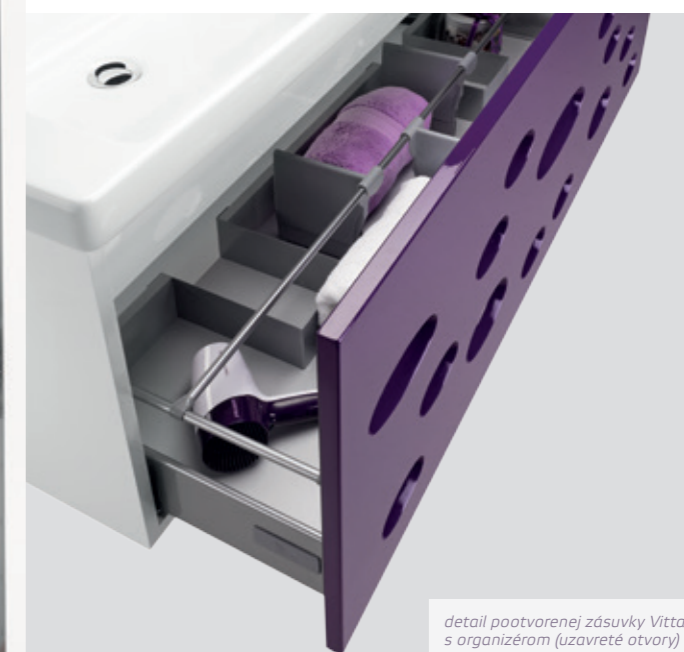

možnosť doobjednať kôš na bielizeň

ENZO SVZ 35 S 459 EUR
 ENZO SVZ 35 TOUCH 554 EUR
 ENZO SVZ 35 INDIVIDUÁL FC 554 EUR

* Uvedené ceny sú odporúčané maloobchodné ceny v EUR vrátane DPH

BIELA VYSOKÝ LESK

detail pootvorenej zásuvky Vitta s organizérom (uzavreté otvory)