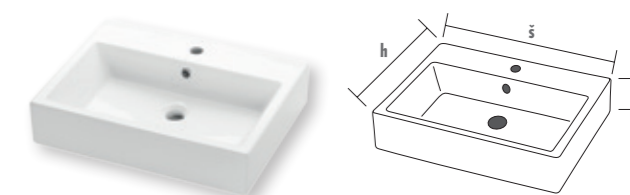

NOVINKA

www.dreja.sk

dreja®

Farebné prevedenie

Vlastný nábytok podľa svojich predstáv, napríklad v luxusnom dekóre **PALUBA** používanom v lodiarstve.

PALUBA

BIELA VYSOKÝ LESK

Keramické umývadlo určené pre túto sériu

Typ š × h × v cena
KUBE 60 600×470×130 227 EUR

Umývadlo Kube 60