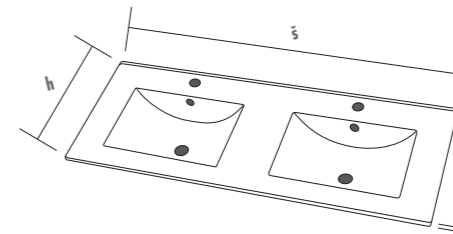

Dvojumývadlo Slim

Umývadlo keramické alebo z liateho mramoru za rovnakú cenu

INDIVIDUAL BY shutterstock

BAMBUS

KAMEN

LALIA

AKVAREL

ABSTRACT

Image

- Zásuvkové prevedenie
- Dostupná šírka 60/75/90/120 CM
- Jemné dovieranie HETTICH
- Organizér do zásuvky NA OBJEDNÁVKU
- Zakladač do zásuvky
- Sklenená čelná plocha

5 rokov ZÁRUKA
na kúpeľňový nábytok aj umývadlá

Galerky vhodné pre tento rad nájdete na str. 60, doplnky na str. 68 a cenník na str. 78

skriňa závesná zásuvková Image 60 s umývadlom Slim 60
skriňa š 590 × v 420 × h 450
umývadlo š 610 × h 462
korpus LTD – biela vysoký lesk
čelná plocha LTD + sklo s potlačou
IMAGE 60 529 EUR