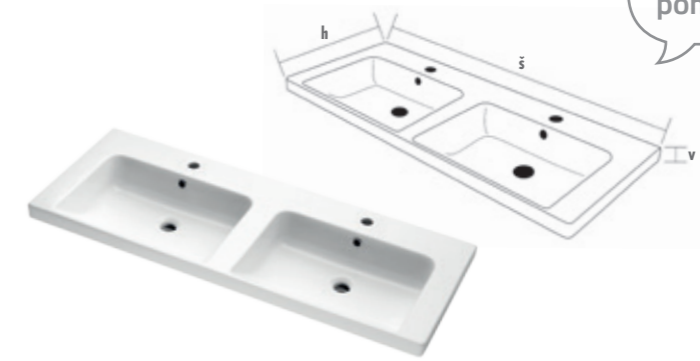

Dvojumyvadlo NORM

Umyvadlo NORM