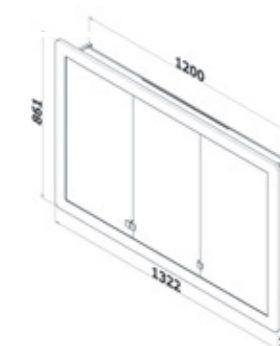

GRID GA VSTAVANÁ 120 3D S
biela lesk 649 EUR

galéria Grid 120 s automatickým vnútorným LED osvetlením
korpus LTD šedá / MDF – lak biela
čelná plocha obojstranné zrkadlo (dvere 40/40/40)
objednávacie číslo galéria GRID GA 120 3D S – 49358
obojstranné zrkadlo, 2x el. zásuvka 230 V, automatické čidlo pre osvetlenie (pri otvorení galerky)
LED 17,2 W
GRID GA 120 3D INDIVIDUAL 715 EUR