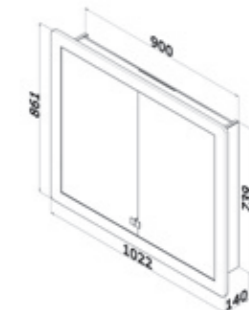

GRID GA VSTAVANÁ 90 2D S
biela lesk 534 EUR

galéria Grid 90 s automatickým vnútorným LED osvetlením
korpus LTD šedá / MDF – lak biela
čelná plocha obojstranné zrkadlo (dvere 45/45)
objednávacie číslo galéria GRID GA 90 2D S – 49334
obojstranné zrkadlo, el. zásuvka 230 V, automatické čidlo pre osvetlenie (pri otvorení galerky)
LED 12,9 W
GRID GA 90 2D INDIVIDUAL 599 EUR