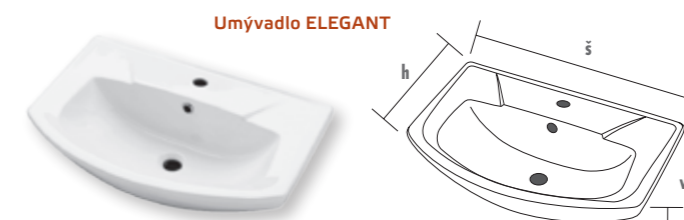

detail umývadla Apolo

Keramicke umyvadlá určené pre túto sériu

Typ	š × h × v	cena
ELEGANT 55	550x435x55	79 EUR
ELEGANT 65	660x440x55	82 EUR